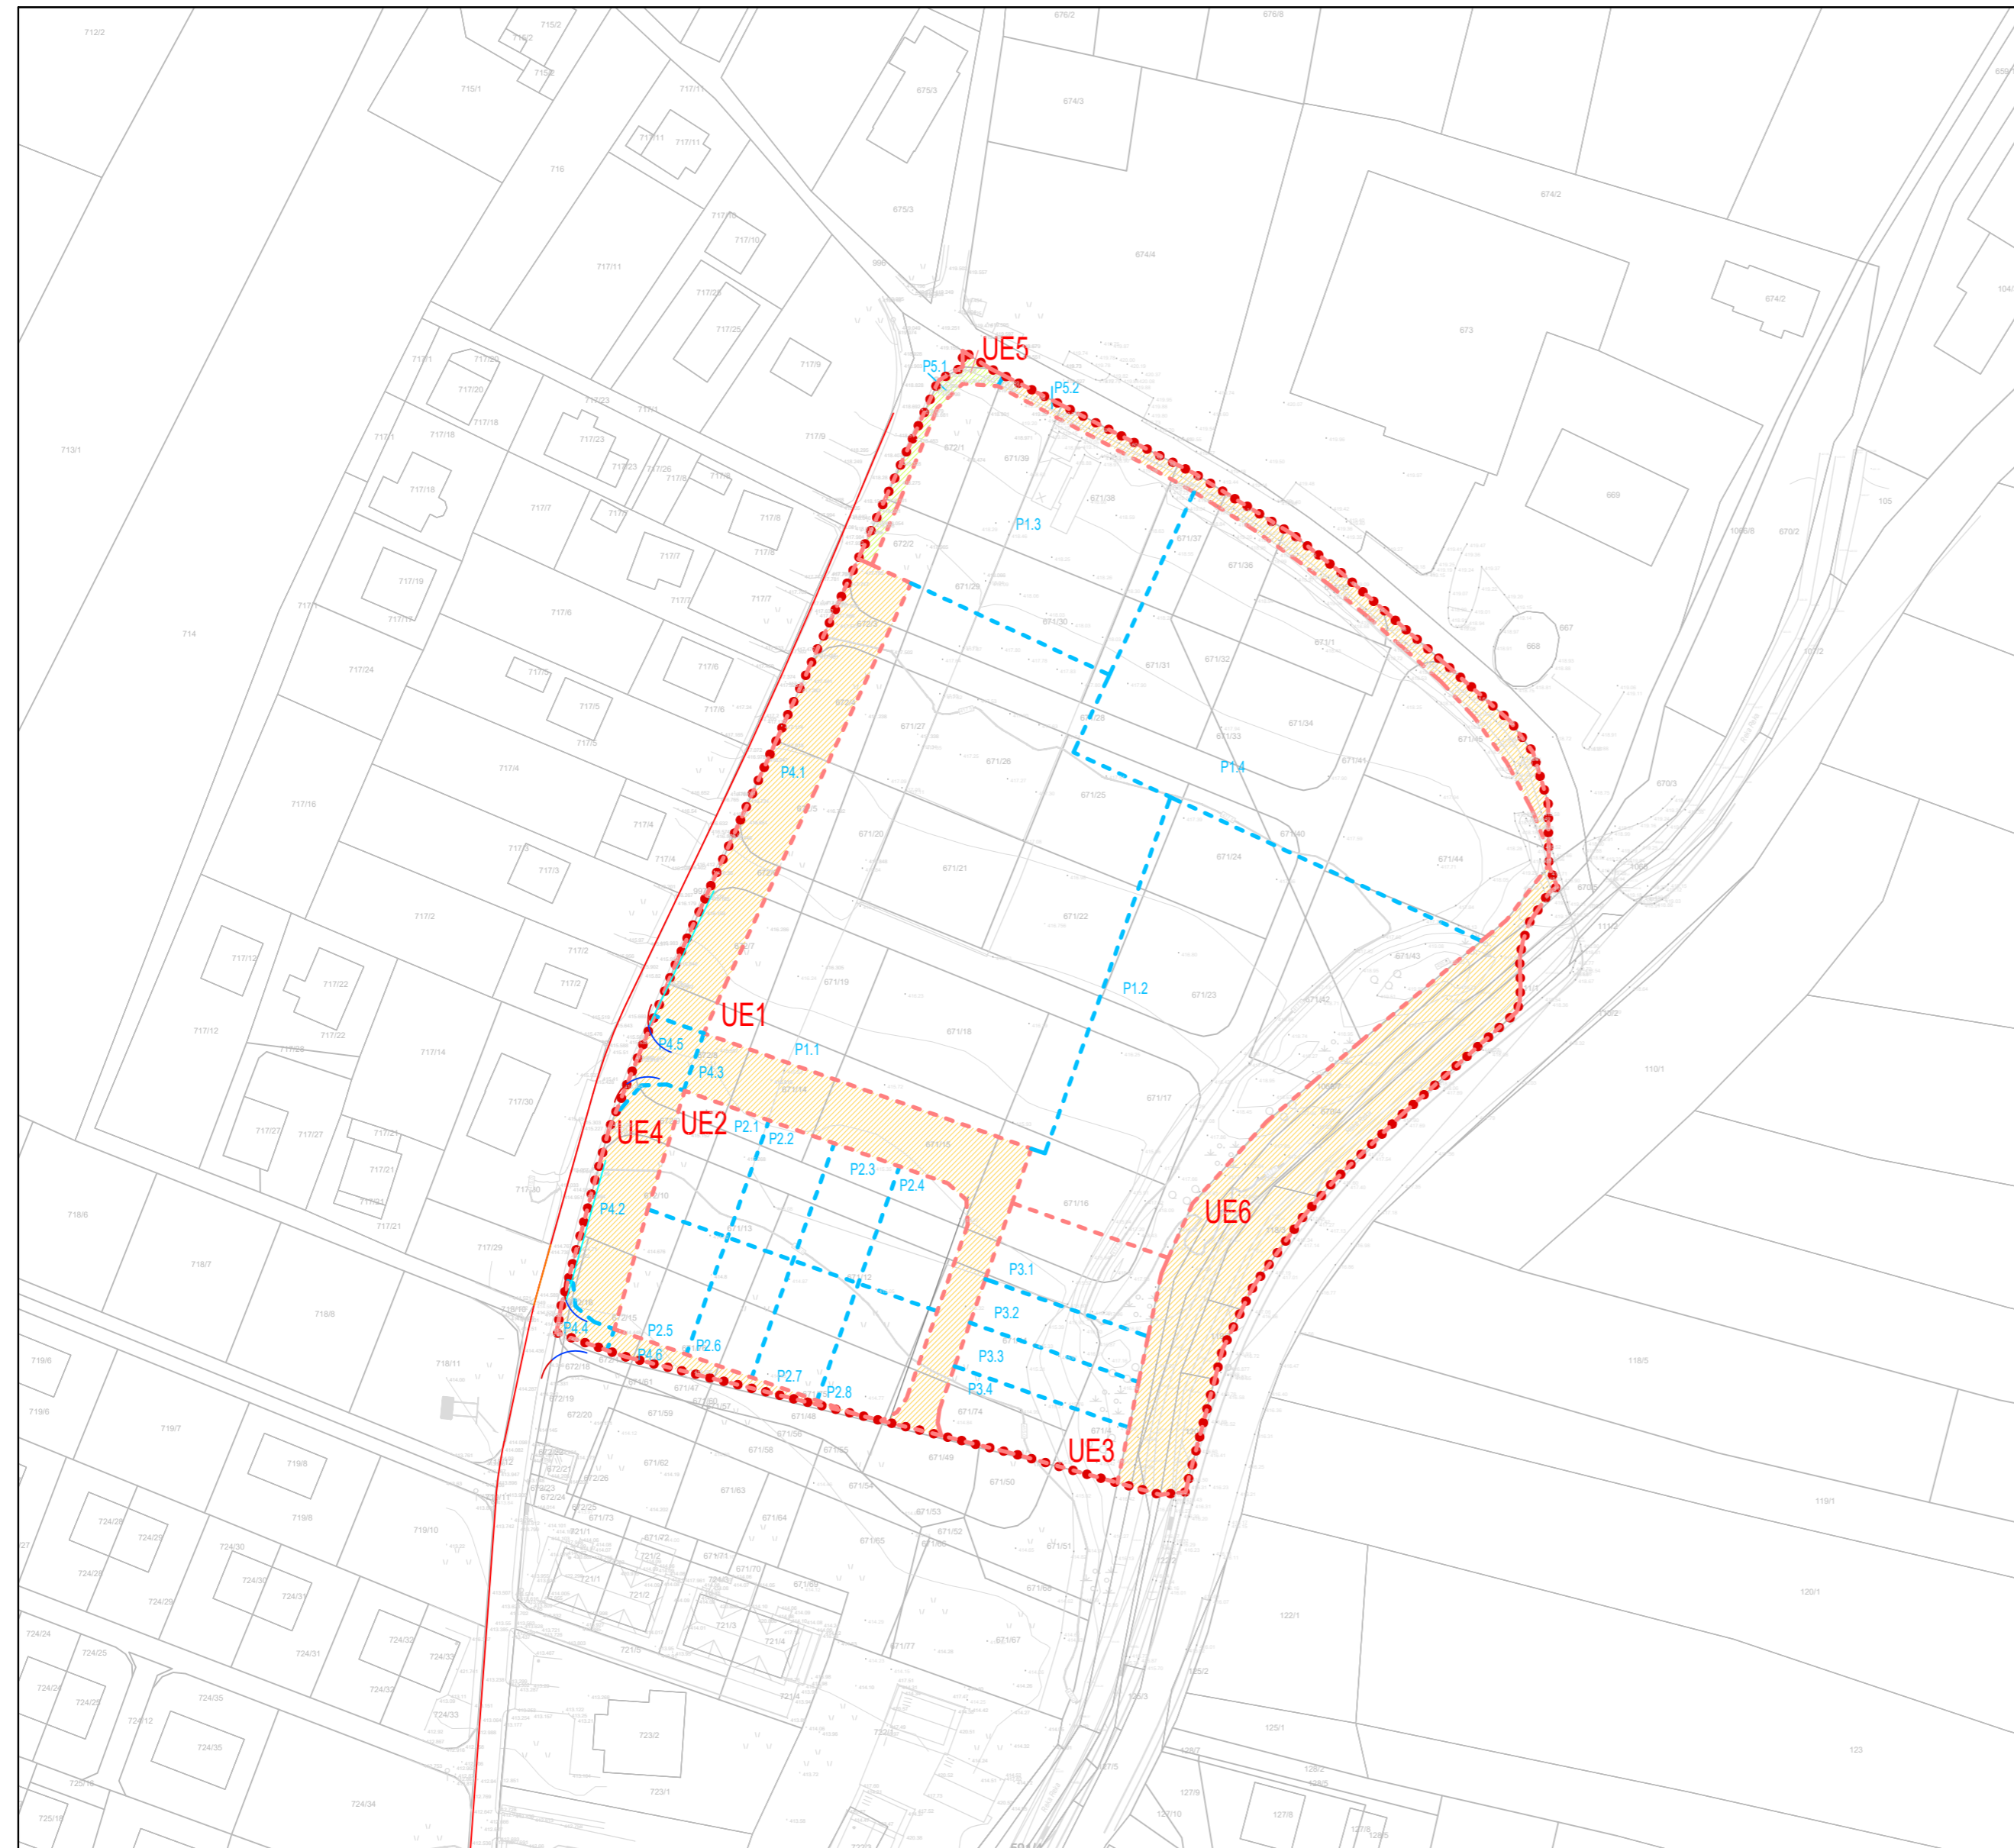

OBČINSKI PROSTORSKI NAČRT
IZVEDBENI DEL

LEGENDA:

	UREJEVALNE ENOTE (UE)	UE1	OZNAKA UREJEVALNE ENOTE
	DELI UREJEVALNE ENOTE OZ. GRADBENE PARCELE	P1.1	OZNAKA DELA UREJEVALNE ENOTE OZ. GRADBENE PARCELE
	JAVNO DOBRO		